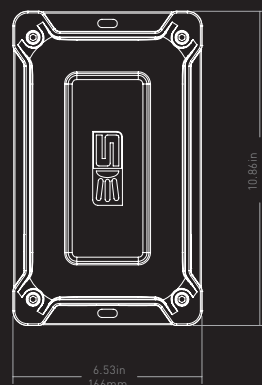

MULTIPLUS

Tous les nouveaux **MULTI PLUS** de Spa Electrics représentent une nouvelle génération d'éclairage multicolore de piscine.

Avec de multiples modes de fonctionnement, MULTI PLUS peut être contrôlé par un interrupteur mural ou intégré harmonieusement dans les systèmes automatisés de la plupart des piscines.

De plus, il possède la technologie avancée DEL avec la gamme RGB+blanc qui offre un éclairage de blanc pur et des spectacles de couleurs impressionnants, jamais vus auparavant dans l'éclairage de piscine.

Les nouveaux MULTI PLUS de Spa Electrics sont offerts dans tous les produits de la gamme ATOM.

MODES POSSIBLES

Mode autonome Multi Plus de Spa Electrics (interrupteur mural)

Mode iRIS de Spa Electrics

Mode Connect10®

Mode IntelliBrite® + Aqualink®

Mode Universal Colorlogic®

Mode normal Multi Mode de Spa Electrics (interrupteur mural)