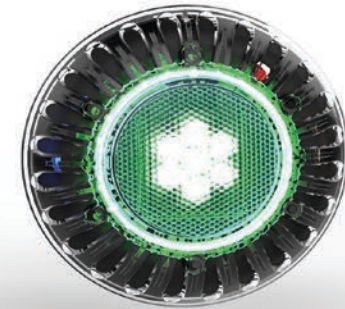

De plus, il possède la technologie avancée DEL avec la gamme RGB+blanc qui offre un éclairage de blanc pur et des spectacles de couleurs impressionnants, jamais vus auparavant dans l'éclairage de piscine.

atom

Technologie avancée DEL pour

Vinyle.
Béton.
Fibre de verre.
Rénovation.

Robuste.
Construit pour les climats froids

Intelligente.
Compatible avec le contrôles de piscine

Brillante.
DEL 900lm RGBW

VINYLE

La gamme ATOM pour les piscines en vinyle présente des solutions innovatrices et des caractéristiques de performance impressionnantes.

Avec un rendement lumineux allant jusqu'à 900 lm des lampes DEL MULTI PLUS, la gamme ATOM offre l'une des mini lampes niches les plus brillantes actuellement sur le marché. Son système de câble détachable breveté permet une installation et une préparation hivernale simples alors que sa niche robuste et son système de scellage en vinyle assurent une installation sans souci.

Avec autant de caractéristiques en un seul produit, il est facile de réaliser pourquoi ATOM EMV est l'unique choix pour l'éclairage DEL de piscine.

FIBRE DE VERRE

La gamme ATOM pour piscines en fibre de verre est facile à installer, à faire fonctionner et sa performance rendra les voisins verts de jalousie.