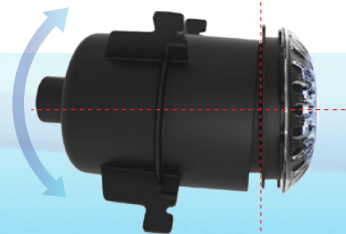

DESIGN INTELLIGENT